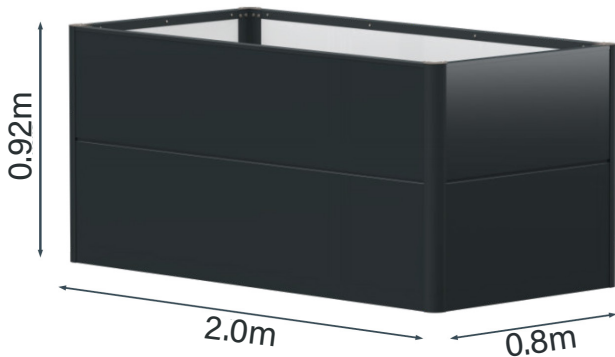

Frühlings-Aktion

TRAUMHAFT HOCHBEETE

Hochwertige Qualität für langanhaltende Pflanzenfreude!

Isolierte Sandwichelemente = optimaler Pflanzenschutz!

Standardmodell

Oberfläche: RAL 7016
Stucco

Fr. 666.-*

Weitere Farben und Abmessungen auf Anfrage

*Preis als Bausatz; exkl. MwSt; exkl. Versand

Stabile Eckpfosten:

Isolierte Seitenwände:

Rostfreie Schrauben und Abdeckkappen:

Wir benutzen Edelstahlschrauben und Abdeckkappen, um die Hochbeete vor Korrosion zu bewahren, wodurch ihre Qualität über viele Jahre hinweg erhalten bleibt.

Gut für Körper und Natur:

Mit unseren Hochbeeten können Sie Ihre Pflanzen auf einer bequemen Höhe pflegen und ernten. Sie sind eine nachhaltige und praktische Lösung für jeden Gartenliebhaber.